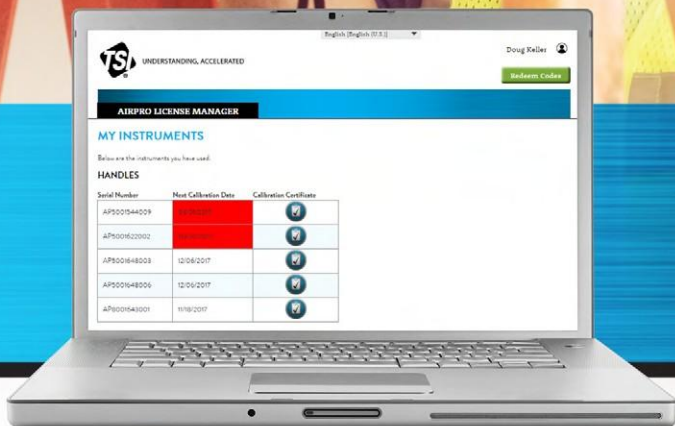

DEVICE MANAGER

Dal portale my.TSI.com potete gestire la vostra licenza , assegnarla anche temporaneamente a chi volete e anche accedere online ai certificate di calibrazione del vostro strumento.

My TSI vi permette di:

- + gestire le caratteristiche dell' AirPro Mobile attraverso i livelli di cui scegliete di chiedere la licenza
- + visualizzare strumenti e sonde
- + gestire il collegamento con dispositivo Smart e il vs account
- + visualizzare la prossima scadenza raccomandata per la calibrazione

UN' OFFERTA DI SERVIZI FLESSIBILE

Grazie alla modularità della famiglia AirPro e alle sonde intelligenti è possibile

- + ricevere notifiche relative alla prossima calibrazione
- + inviare in riparazione /calibrazione solo la sonda di misura
- + stipulare contratti pluriennali di service