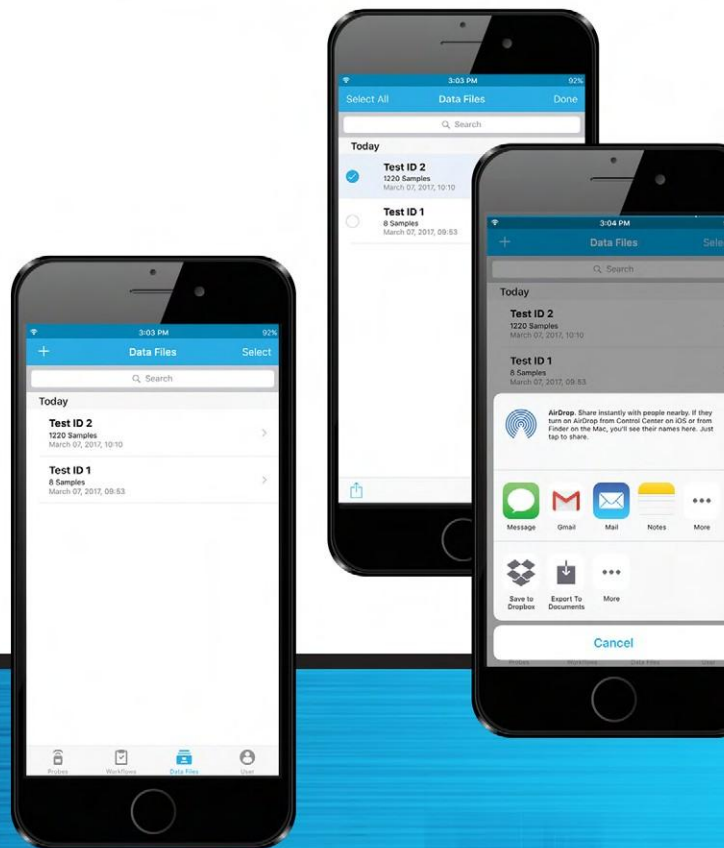

GESTISCI I TUOI DISPOSITIVI

Entra in My TSI per gestire l' user account, gli strumenti e le sonde e accede all'ultimo certificate di calibrazione.

AUMENTA LA TUA

CONDIVIDI I TUOI DATI

Premendo un pulsante con AirPro Mobile potete velocemente inviare i dati anche con foto e commenti e poi estrarli in report .

PRODUTTIVITA'

CONNETTIVITA' SENZA FINE

Collega fino a 6 strumenti simultaneamente a un dispositivo smart, per misura e data logging da remoto. Se il Vs dispositivo esce dalla zona coperta dal Bluetooth si ricollega automaticamente quando rientrate nella zona.