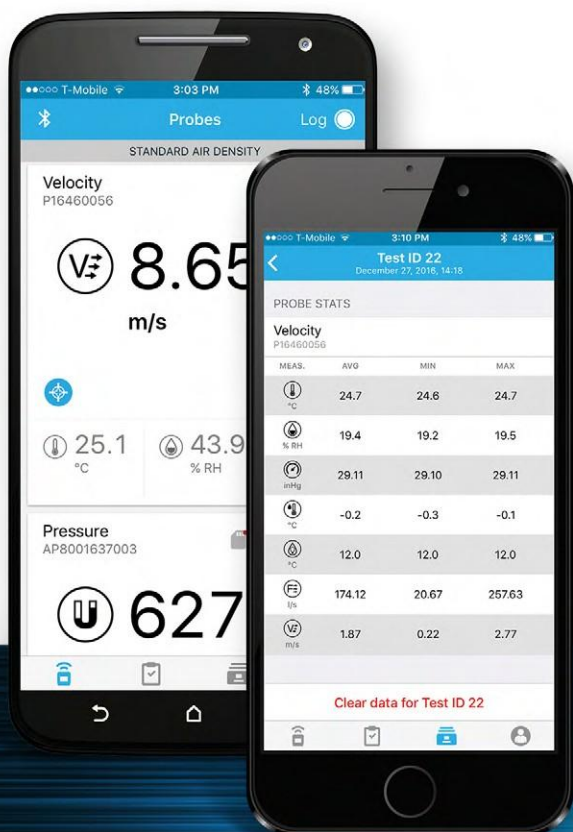

AIRPRO MOBILE

AirPro Mobile, un software applicativo sviluppato da TSI, è il cuore di ogni strumento AirPro. La App consente la visualizzazione e memorizzazione in tempo reale sul dispositivo Smart iOS o Android. Al contrario di molte altre Apps che effettuano solo la visualizzazione e hanno funzioni limitate l'AirPro Mobile fa questo e in più:

- + esegue diverse misure simultaneamente, calcoli e visualizzazione dei risultati,
- + permette una semplicissima impostazione, configurazione e operatività
- + esegue reporting di più parametri e per lunghi periodi di campionamento
- + ha una interfaccia utente user friendly
- + può guidare all'esecuzione di misure complesse

STRUMENTI DI MISURA WIRELESS

La famiglia AirPro include un robusto e compatto micromanometro portatile (AP800) e un monitor di velocità (AP500). In entrambi sono integrati un sensore di pressione barometrica per correzione della densità dell'aria, il display, i pulsanti per l'accensione e la memorizzazione della misura e la batteria ricaricabile al litio, ricaricabile attraverso la porta usb.