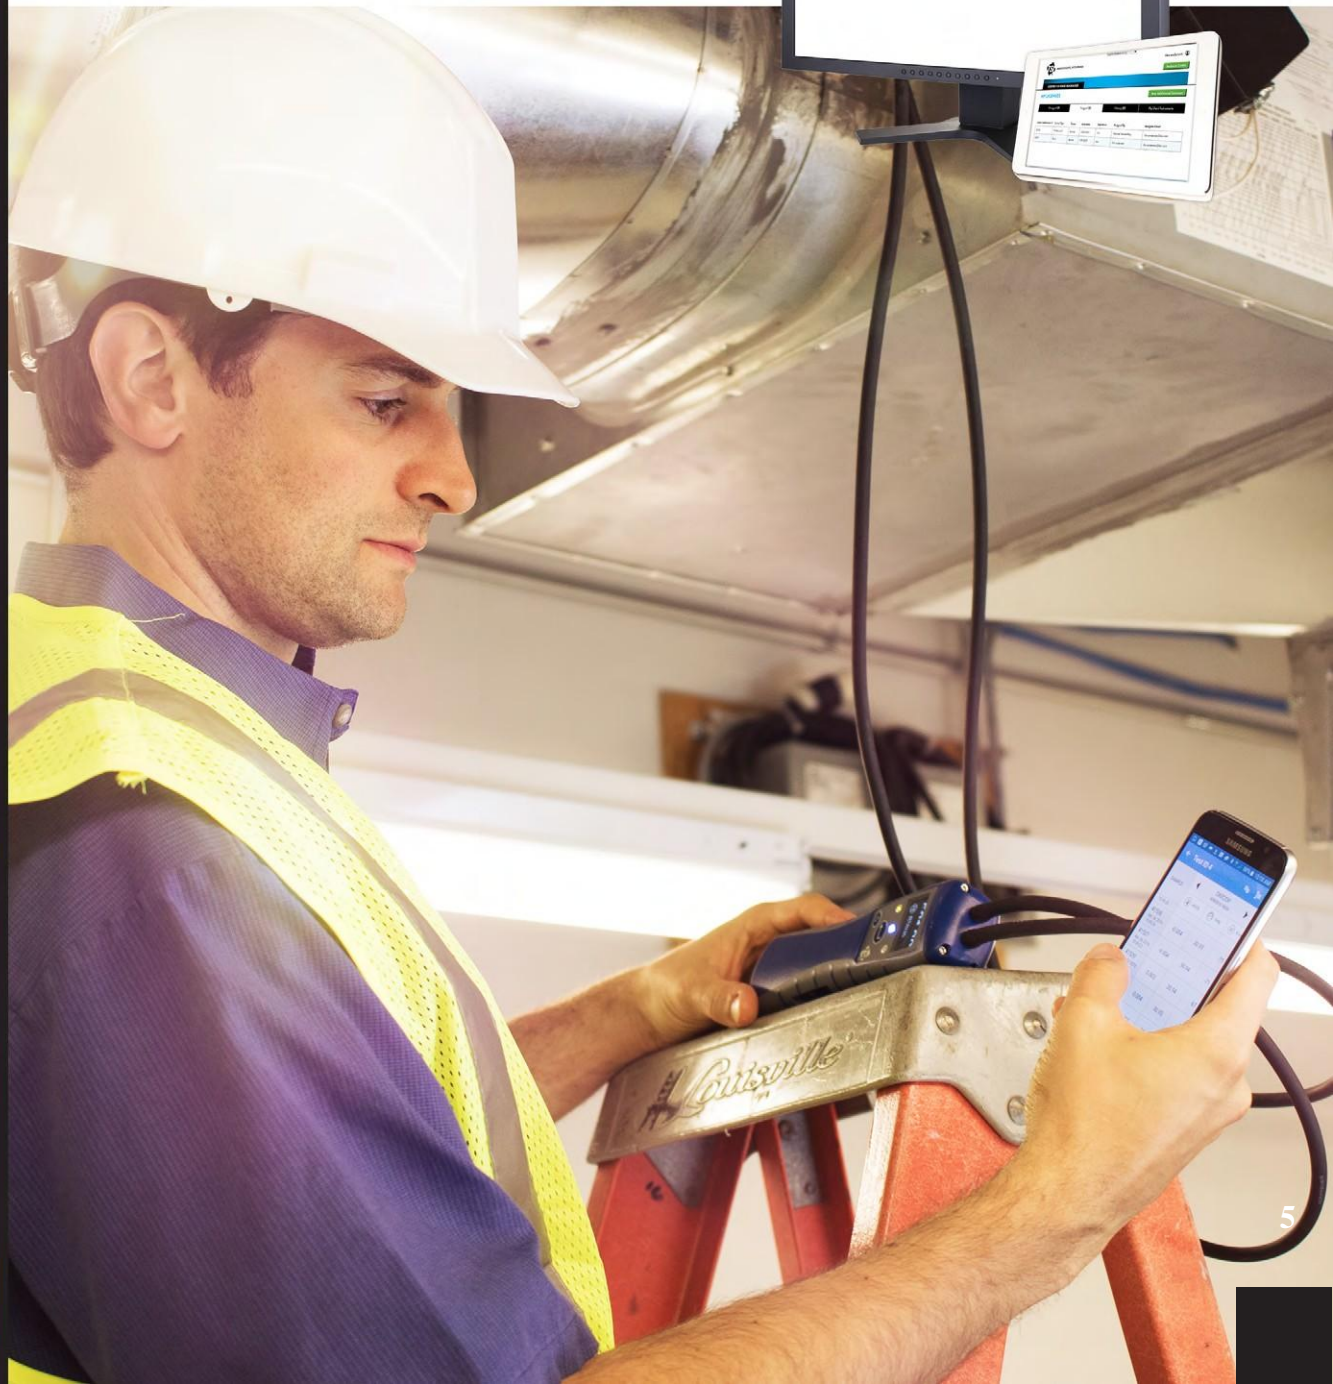

GESTISCI I TUOI DISPOSITIVI

Entra in My TSI per gestire l' user account, gli strumenti e le sonde e accede all'ultimo certificate di calibrazione.